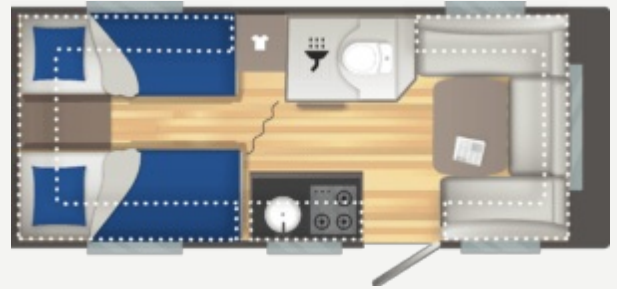

## CARACTÉRISTIQUES TECHNIQUES

- **Dimensions**
  - Longueur hors tout avec l'attelage : 6.97
  - Longueur extérieure carrosserie : 5.94
  - Longueur intérieure : 5.2
  - Hauteur hors tout : 2.58
  - Hauteur intérieure : 1.95
  - Largeur hors tout : 2.3
  - Largeur intérieure : 2.14
  - Dimensions roue de secours : 185R14C
- **Poids (kg)**
  - Poids à vide : 1280
  - Poids à vide en ordre de marche : 1297
  - PTAC : 1500
  - Modification Administrative PTAC : 1500/1800
  - Développé auvent + -5% : 9.88
- **Chauffage**
  - Chauffage Chauffe-eau TRUMA COMBI 4 (GAZ)
  - Air pulsé (12V)
- **Autonomie**
  - Réservoir d'eaux propres 50L
  - Regroupement des eaux usées
  - Réservoir d'eaux usées 30L : 30L
  - Prises 230V : 4
- **Couchages**
  - Dimensions couchage avant (cm) : 143117x210
  - Dimensions couchage arrière (cm) : 143117x210
  - Sommier à lattes relevable : (85x200)x2
  - Ouverture assistée du sommier
  - Tête de lit relevable
- **Cuisine**
  - Réfrigérateur à compression XL FREEZE : 150L
  - Cuve inox
  - Réchaud 3 feux inox
- **Wc**
  - WC à cassette électrique
- **Equipement**
  - Chauffage Chauffe-eau TRUMA COMBI 4 (GAZ)
  - Air pulsé (12V)
  - Regroupement des eaux usées
  - Cabine de douche séparée
  - Lanterneau (40x40 cm)
  - WC à cassette
  - Bac à douche
  - Caillebotis
  - 3ème feu stop
  - Roue jockey
  - Vérins rallongés à l'avant
  - Vérins renforcés (x4)
  - Jantes Aluminium
  - Construction IRP-Technology
  - Parois latérales polyester : Gris Matter
  - Porte d'entrée XL (61 cm)
  - Toit polyester
  - Baies ouvrantes double vitrage
  - Rail auvent
  - Eclairage d'auvent LED
  - Barres porte vélo supérieur + inférieur
  - Compartiment bouteille à gaz
  - Sangle 2ème bouteille
  - Store combi occultant + moustiquaire
  - Skyview
  - Support TV
  - Spots de lecture LED prise USB
  - Panneau de commande
  - Alimentation électrique 230V avec disjoncteur
  - Pré-équipement Climatiseur
  - Pré-équipement TV: prises antenne et 230V
  - Prises USB
  - Prises 230V
  - Eclairage intérieur LED